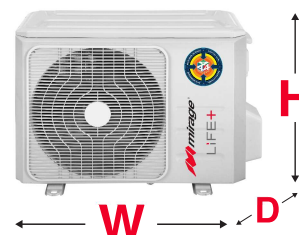

Green Filter

Eco filtro, Fabricado con polimero antibacterial, inhibe el crecimiento de microorganismos contaminantes.

Mute X

Unidad interior ultra silenciosa, su corriente de aire no emite contaminación auditiva.

Low, Med, High, Auto y TURBO como velocidad adicional.

Memoria Activa

Su configuración predilecta estará lista al presionar un botón.

ESPECIFICACIONES

MARCA

MODELO		1 TONS	1 TONS	1 1/2 TONS	2 TONS
SUMINISTRO ELÉCTRICO	V-Ph-Hz	115 - 1 - 60	230 - 1 - 60	230- 1 - 60	230- 1 - 60
CAPACIDAD DE ENFRIAMIENTO	Btu/h	12,000	12,000	18,000	24,000
POTENCIA CONSUMIDA	W	950	1 000	1 600	2 000
CONSUMO DE CORRIENTE	A	8,5	4,5	7,7	9,6
TIPO DE REFRIGERANTE		R410A	R410A	R410A	R410A
COMPRESOR TIPO		Piston Rotativo	Piston Rotativo	Piston Rotativo	Piston Rotativo
FLUJO DE AIRE	m3/h	550 / 443 / 345	550 / 443 / 345	800 / 649 / 480	973 / 766 / 675
NIVEL DE RUIDO INTERIOR	dB	39.5-28	39.5-28.5	42-29.5	45-35
DIÁMETROS DE TUBERÍA	pulgadas	1/4"-1/2"	1/4"-1/2"	1/4"-1/2"	3/8"-5/8"
DIMENSIONES UNIDAD INTERIOR (WXHxD)					
SIN EMPAQUE	mm	805x285x194	805x285x194	957x302x213	1040x327x220
CON EMPAQUE	mm	870x360x270	870x360x270	1035x380x295	1120x405x310
PESO	Kg	8.6/10.8	8.4/10.6	10.9/14.5	13.7/17.1
DIMENSIONES UNIDAD EXTERIOR (WXHxD)					
SIN EMPAQUE	mm	770x555x300	770x555x300	770x555x300	845x363x702
CON EMPAQUE	mm	900x585x345	900x585x345	900x615x348	965x755x395
PESO	Kg	27.9/30.3	27.8/30.3	35.3/38.3	48.5/51.7